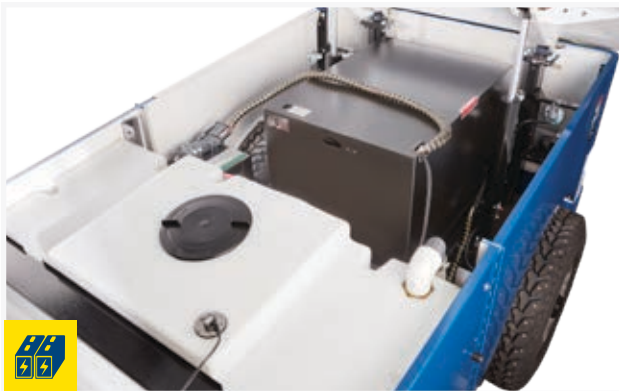

Inget mer batteriunderhåll eller behov av långa laddningssessioner över natten.

Inkapslad vertikalskruv reducerar ljudnivån vid förarplatsen

Exceptionella resultat från vårt oöverträffade hyveltryckssystem.

BATTERI OCH LADDARE

Lithium-ion-batterier laddas snabbt mellan isspolningarna, vilket eliminerar behovet av att ladda över natten. Förseglade underhållsfria batterier är utsläppsfria på riktigt. Laddningen styrs av ett batteriunderhållssystem för att optimera laddning och batteribalans.

ELEKTRONISKA KONTROLLER

Instrumentbrädan med multifunktionsdisplay har funktioner som batteriurladdningsindikator, timmätare och diagnostisk information. Pålitliga Sevcon® Gen4-kontroller som är beprövade för användning i tuffa industriella miljöer.

DRIVLINA

Fyrhjulsdrift med robust Dana Spicer®-axlar och en 24 hp traction motor ger den mest tillförlitliga drivlinan inom industrin.

HYDRAULIK

11 hp AC motor ger optimal kraft och reducerad energikonsumtion för en pålitlig och smidig drift.

KONSTRUKTION

Robusta handsvetsade stålörschassin och rostfria poly-vattentankar för hållbarhet i den påfrestande miljö den kommer att befinna sig i.

GLOBAL SERVICE OCH SUPPORT

Zamboni Kundservice och ett nätverk av Zamboni Auktionserade Återförsäljare erbjuder exceptionell och lättillgänglig service och support över hela världen.

ZAMBONI

zamboni.com

ZAMBONI och konfigurationen av Zamboni® isbanemaskin är registrerade varumärken som tillhör Frank J. Zamboni & Co., Inc.
© Zamboni 2020