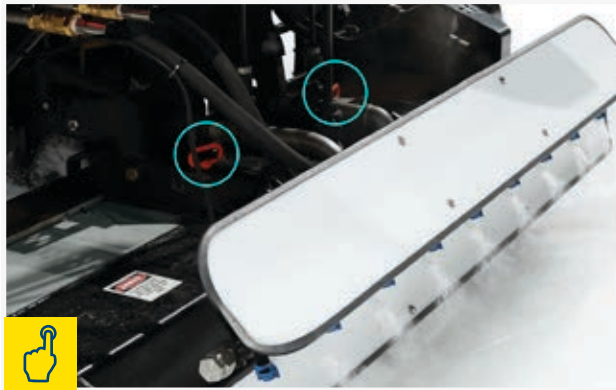

FASTICE
ICE MAKING
SYSTEM

Kontrollpanelen som finns på maskinen ger kontroll över systemfunktionerna i realtid

Systemet fästs med ett snabbfäste på maskinens hyvelaggregat och är lätt att ta bort vid knivbyten.

Mindre avgaser fångas i isen, vilket minskar behovet av temperaturjusteringar. Bygg is snabbare vid högre temperaturer.

FASTICE
ICE MAKING
SYSTEM

FastICE® AVANCERAT ISSPOLNINGSSYSTEM

Automatiserad och noggrant kontrollerad vattenapplicering är proportionerlig till maskinens hastighet. Detta producerar snabbare en starkare och jämnare yta med reducerad "isoleringsfaktor". Isen kan hållas på en tunnare tjocklek, vilket resulterar i signifikanta energibesparingar.

EN ÖVERLÄGSEN YTA AV IS

Spraymunstycken som är placerade i en exakt linje ger en trycksatt mist av fina droppar och de övre och lägre spraymunstyckena går att kontrollera separat. Den jämna och konsekventa appliceringen fryser och fäster snabbt och slätt med den existerande isen, vilket dramatiskt förbättrar isens kvalitet.

NY DIGITAL KONTROLLPANEL

En display på kontrollpanelen förmedlar direktsänd data för sprayvolym; hastighet; vattenflöde och applikationshastighet; vattentryck; vattentemperatur och total använd vattenmängd. Se/Ladda ner/Spara detaljerade rapporter med data som samlats in under isspolning för analys.